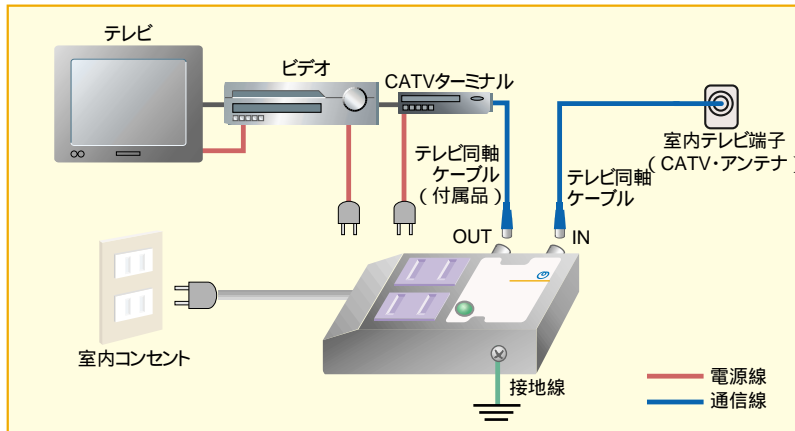

# TVプロテクタ

落雷などで生じるサージ(異常電圧等)は、テレビやビデオ、CATVターミナルなどの機器に故障や誤動作を起こさせる恐れがあります。「TVプロテクタ」はサージから各種機器を守る装置です。サージの侵入を瞬時にキャッチし、接続された機器と情報環境をしっかりとガードします。

### Z 電源線、信号線から侵入するサージを防護します。

テレビやビデオなどに電源線、信号線(CATV、アンテナ)から侵入するサージを機器の手前でバイパスさせます。接地(アース)線を接続するとより効果が高まります。

### V 難燃性樹脂を採用した安全設計です。

VHF、UHF、CS、BS、CATVに対応し、F形コネクタ付。電源コンセント2口・1,500W。簡単接続で機器を保護するTVプロテクタは、本体は難燃性樹脂を採用した安全設計です。

(原寸大)

標準価格:7,500円

情報環境&エネルギーの  
インテグレータ

NTTファシリティーズ

## 接続方法例

本器の電源は、家庭のコンセントからおとりください。テレビやビデオなど保護する機器の電源は、本器のコンセントからおとりください。本器以外の電源コンセントに接続した場合は保護できませんのでご注意ください。

接地(アース)線に接続しなくても効果がありますが、接続するとより高い効果が期待できます。

サージ防護の効果がなくなるとモニタランプが消えるので、新しいものと交換してください。