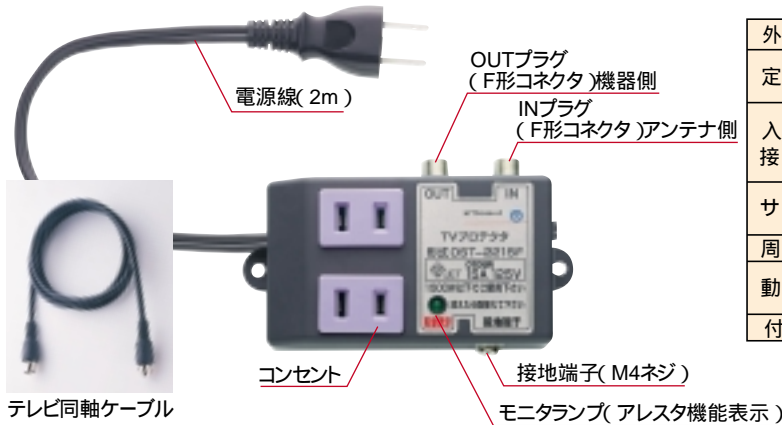

各部名称

主要諸元 <形式:OST-2215F >

外形寸法		98 x 35 x 58mm (W x H x D)
定格	電源回路	AC125V 15A 二線式 50/60Hz
	テレビアンテナ回線	DC15V 200mA
入出力 接続形状	電源回路入力	2極プラグ付 ACコード
	電源回路出力	2極コンセント 2口
サージ耐量	テレビアンテナ回線入出力	F形コネクタ (75)
	電源回路	5000A (8/20μs) 2回
周波数帯域	テレビアンテナ回線	VHF/UHF/CS/BS/CATV
動作環境	温度	0 ~ 40
	湿度	30 ~ 90%
付属品	テレビ同軸ケーブル(3C-2V、1.5m)	

ご使用上の注意

- ・直撃雷からは、機器を保護できません。
- ・電源プラグをコンセントに差し込んでもモニタランプが点灯しない場合や破損した状態では、感電や火災の恐れがあります。本装置を新しいものと交換してください。
- ・AC100V以外の電源には絶対に使用しないでください。
- ・本装置で使用する電流値の合計が定格電流15Aを超えて使用すると、発熱して火災の原因となります。
- ・コードを動かすとモニタランプが点滅する場合や、コードが部分的に熱い場合は、コード内部が断線していますので、使用しないでください。発熱して火災の原因となります。
- ・コードが傷ついた状態で使用すると感電や火災の原因となりますので、使用しないでください。
- ・絶縁抵抗計による点検や、耐電圧試験での試験電圧の印加などは、本装置を破壊し、感電や火災の原因となりますので行わないでください。機器の点検や試験は、本装置を取り外して実施してください。

NTTファシリティーズグループの営業ネットワーク

NTTファシリティーズ 本社、事業本部、支店

E-mail info@ntt-f.co.jp URL <http://www.ntt-f.co.jp> ☎ 0120-72-73-74

営業本部	〒108-0023 東京都港区芝浦3-4-1 グランパークタワー	TEL 03-5444-5000
首都圏事業本部	〒108-0073 東京都港区三田3-10-1 アーバンネット三田ビル	TEL 03-3769-7711
東北支店	〒984-8519 仙台市若林区五橋3-2-1 NTT五橋第2ビル	TEL 022-214-3571
北海道支店	〒060-0042 札幌市中央区大通西7丁目3-1 エムズ大通ビル	TEL 011-272-7900
東海支店	〒456-0016 名古屋市熱田区五本松町7-30 熱田メディアウイング	TEL 052-683-4540
関西事業本部	〒550-0001 大阪市西区土佐堀1-4-14 アーバンエース肥後橋ビル	TEL 06-6446-7411
北陸営業本部	〒921-8025 金沢市増泉1-43-1 NTT増泉ビル	TEL 076-280-9435
四国営業本部	〒790-0808 松山市若草町3-6 NTTコムウエア松山ビル	TEL 089-934-1920
中国支店	〒730-0004 広島市中区東白島町14-15 NTTクレド白島ビル	TEL 082-222-5111
九州支店	〒812-0011 福岡市博多区博多駅前1-17-21 NTTデータ博多駅前ビル	TEL 092-436-8118

NTTファシリティーズエンジニアリング 各社

NTT ファシリティーズエンジニアリング 中央 (NTT - FE 中央)	〒108-0071 東京都港区白金台3-19-1 第31興和ビル	TEL 03-5789-8187
NTT ファシリティーズエンジニアリング 東北 (NTT - FE 東北)	〒984-8519 仙台市若林区五橋3-2-1 NTT五橋第2ビル	TEL 022-214-3615
NTT ファシリティーズエンジニアリング 北海道 (NTT - FE 北海道)	〒060-0001 札幌市中央区北1条西10-1-21 ユーネットビル	TEL 011-272-8900
NTT ファシリティーズエンジニアリング 東海 (NTT - FE 東海)	〒456-0016 名古屋市熱田区五本松町7-30 熱田メディアウイング	TEL 052-683-5818
NTT ファシリティーズエンジニアリング 関西 (NTT - FE 関西)	〒550-0001 大阪市西区土佐堀1-4-14 アーバンエース肥後橋ビル	TEL 06-6446-2891
NTT ファシリティーズエンジニアリング 中国 (NTT - FE 中国)	〒730-0004 広島市中区東白島町14-15 NTTクレド白島ビル	TEL 082-212-3700
NTT ファシリティーズエンジニアリング 九州 (NTT - FE 九州)	〒812-0011 福岡市博多区博多駅前1-17-21 NTTデータ博多駅前ビル	TEL 092-436-7111

お問い合わせは

NTTファシリティーズ