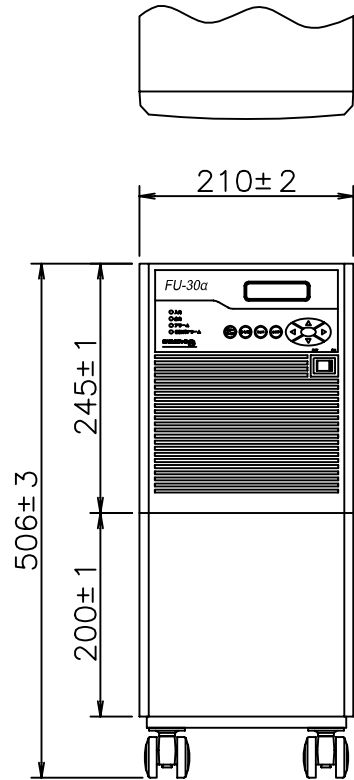

正面図

側面図

背面図

質量：約63kg

FU-30α-007-F  
無停電電源装置

			N. Yamaguchi 00-11-01	35723
C	E0037334	00-10-31	Y. Kamakura 00-10-31	外観構造図
B	E0035185	00-07-14		
A	新規作成 白鳥	00-06-22		
			N.SHIRATORI 00-10-31	
				00412260 C
				100412260