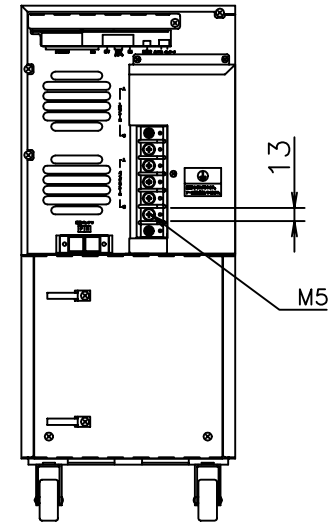

正面図

側面図

背面図

質量：約63kg

FU-30α-007-F  
無停電電源装置

			N. Yamaguchi 00-11-01	35723
C	E0037334	00-10-31	Y. Kamakura 00-10-31	外観構造図
B	E0035185	00-07-14		
A	新規作成 白鳥	00-06-22		
			N.SHIRATORI 00-10-31	
				00412260 C
				100412260