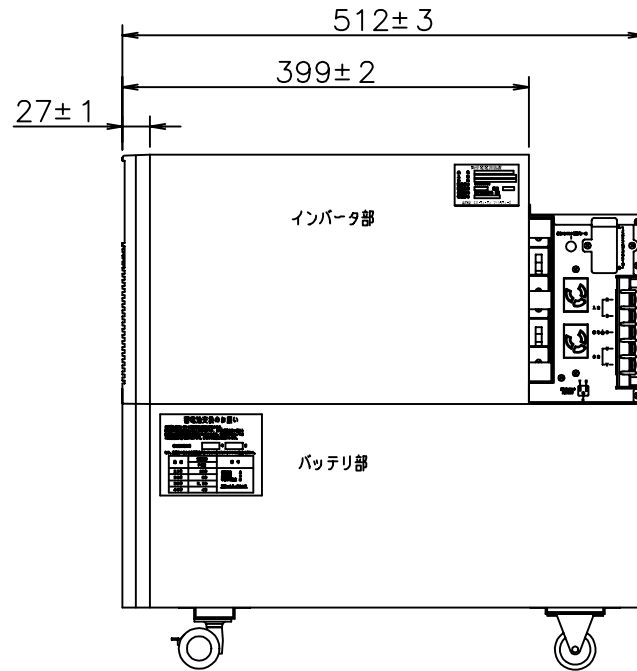

正面図

側面図

背面図

質量：約63kg

FU-30α-007-F  
無停電電源装置

			N. Yamaguchi 00-11-01	35723
C	E0037334	00-10-31	Y. Kamakura 00-10-31	外観構造図
B	E0035185	00-07-14		
A	新規作成 白鳥	00-06-22		
			N.SHIRATORI 00-10-31	
				00412260 C
				100412260