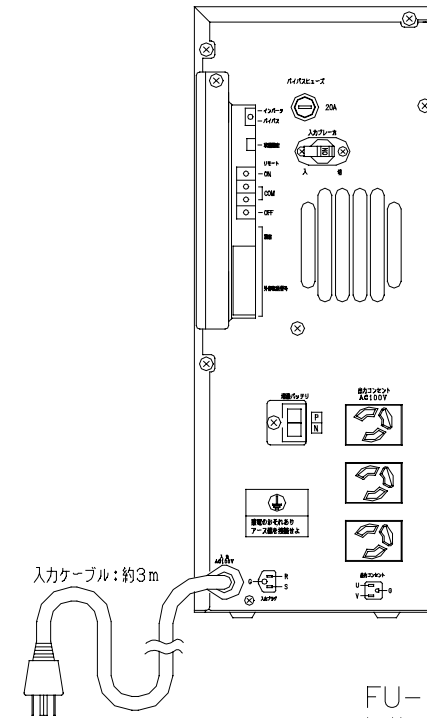

正面図

側面図

背面図

質量：28kg

FU-15α-010
無停電電源装置

				M. Suita 99-02-19	品目分類記号 35724
				Y. Kamakura 99-02-18	外観構造図
A	新規作成	白鳥	99-02-17	N.SHIRATORI 99-02-17	
				1/3	
					00350182
					A
					00350182