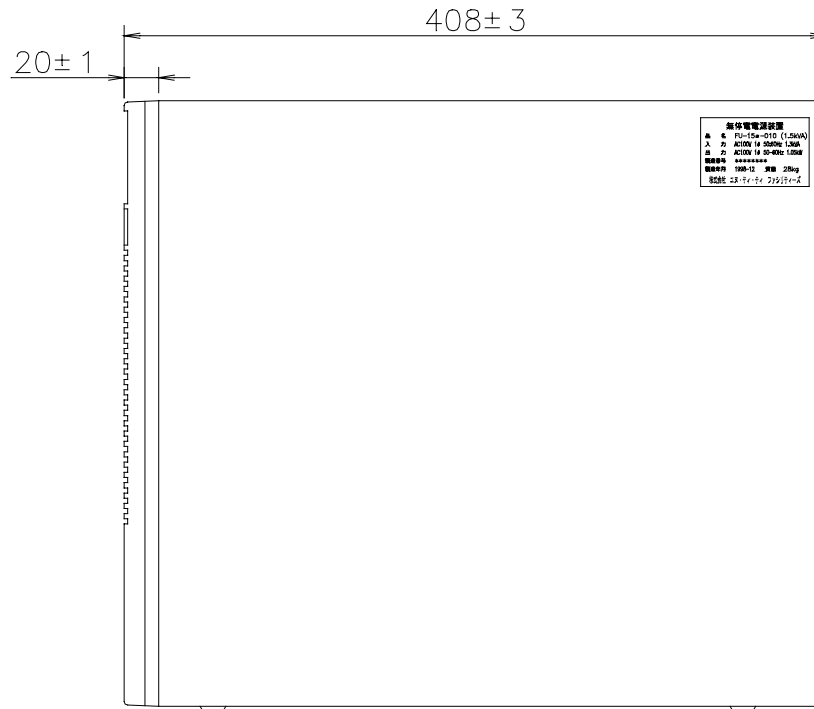

正面図

側面図

背面図

質量：28kg

FU-15α-010
無停電電源装置

				M. Suita 99-02-19	品目分類記号 35724
				Y. Kamakura 99-02-18	外観構造図
A	新規作成	白鳥	99-02-17	N.SHIRATORI 99-02-17	
				1/3	
					00350182
					A
					00350182