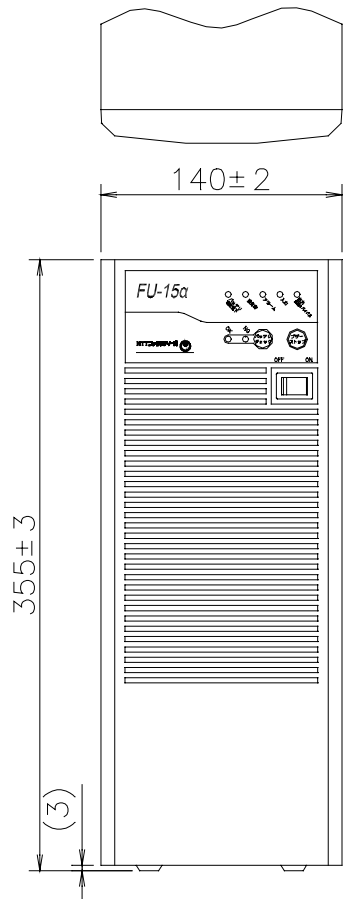

正面図

側面図

背面図

質量：28kg

FU-15α-010
無停電電源装置

				M. Suita 99-02-19	品目分類記号 35724
				Y. Kamakura 99-02-18	外観構造図
A	新規作成	白鳥	99-02-17	N.SHIRATORI 99-02-17	
				1/3	
					00350182
					A
					00350182