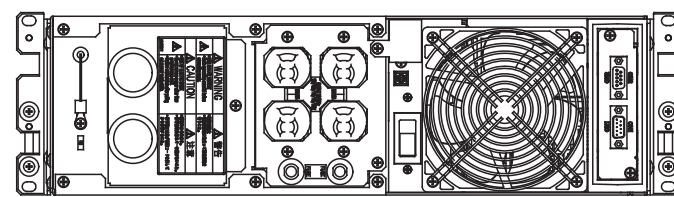

A

B

C

D

- 記事
- COLOR/色 : DARK GRAY (MUNSELL N3)
ダークグレー (マンセル N3相当)
 - MASS/質量 : 33kg (UPS)
40kg x1 (BAT BOX)

REAR VIEW
背面

CN2
UPS SERVICE (Windows STANDARD)
D-SUB CONNECTOR : 9PIN-FEMALE
SCREW:#4-40UNC

Windows標準 UPSサービス用
D-SUBコネクタ:9ピン-メス
ネジ:#4-40UNC

REAR VIEW
背面

TOP VIEW
平面

LEFT SIDE VIEW
左側面

RIGHT SIDE VIEW
右側面

INSIDE VIEW OF TB COVER (REAR)
TBカバー内部 (背面)

FRONT VIEW
正面

CAD registration
prohibited change
by handwriting

REVISIONS	DATE	DRAWN	CHECKED	APPROVED	DATE	NAME	SCALE	NTS	TITLE OUTLINE DRAWING 外形図 FU-α3-020-BATS1-RM-1	DWG.CODE	REF.	DRAWING NO. SRW 00806	1/1
						株式会社 NTTファシリティーズ							