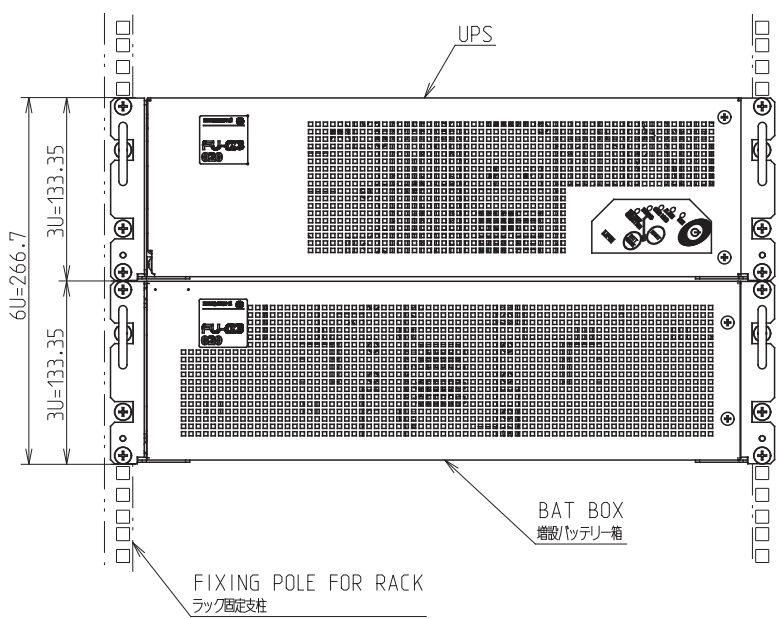

A

B

C

D

- 記事
- COLOR/色 : DARK GRAY (MUNSELL N3)
ダークグレー (マンセル N3相当)
 - MASS/質量 : 33kg (UPS)
40kg x1 (BAT BOX)

REAR VIEW
背面

CN2
UPS SERVICE (Windows STANDARD)
D-SUB CONNECTOR : 9PIN-FEMALE
SCREW:#4-40UNC

Windows標準 UPSサービス用
D-SUBコネクタ:9ピン-メス
ネジ:#4-40UNC

REAR VIEW
背面

TOP VIEW
平面

LEFT SIDE VIEW
左側面

RIGHT SIDE VIEW
右側面

INSIDE VIEW OF TB COVER (REAR)
TBカバー内部 (背面)

FRONT VIEW
正面

CAD registration
prohibited change
by handwriting

REVISIONS	DATE	DRAWN	CHECKED	APPROVED	DATE	NAME	SCALE	NTS	TITLE OUTLINE DRAWING 外形図 FU-α3-020-BATS1-RM-1	DWG.CODE	REF.	DRAWING NO. SRW 00806	1/1
						株式会社 NTTファシリティーズ							