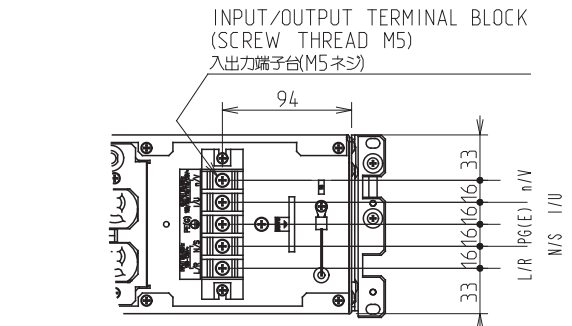

A

B

C

D

- 記事
- COLOR/色 : DARK GRAY (MUNSELL N3)
ダークグレー (マンセル N3相当)
 - MASS/質量 : 33kg (UPS)
40kg x1 (BAT BOX)

REAR VIEW
背面

CN2
UPS SERVICE (Windows STANDARD)
D-SUB CONNECTOR : 9PIN-FEMALE
SCREW:#4-40UNC

Windows標準 UPSサービス用
D-SUBコネクタ:9ピン-メス
ネジ:#4-40UNC

REAR VIEW
背面

TOP VIEW
平面

LEFT SIDE VIEW
左側面

RIGHT SIDE VIEW
右側面

INSIDE VIEW OF TB COVER (REAR)
TBカバー内部 (背面)

FRONT VIEW
正面

CAD registration
prohibited change
by handwriting

REVISIONS	DATE	DRAWN	CHECKED	APPROVED	DATE	NAME	SCALE	NTS	TITLE OUTLINE DRAWING 外形図 FU-α3-020-BATS1-RM-1	DWG.CODE	REF.	DRAWING NO. SRW 00806	1/1
						株式会社 NTTファシリティーズ							