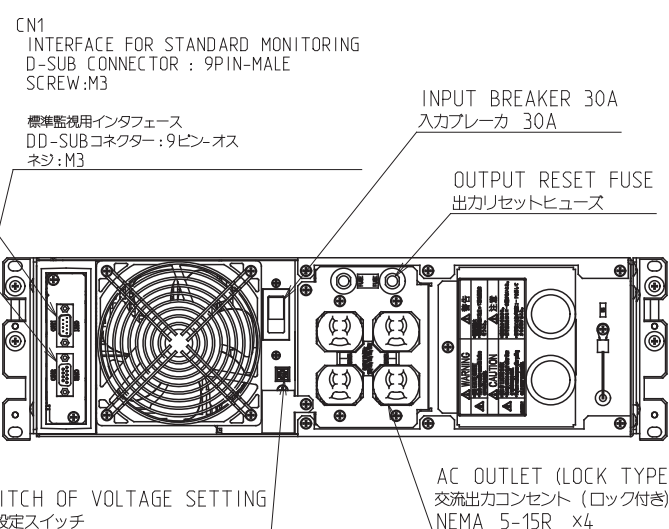

A

B

C

D

- 記事
- COLOR/色 : DARK GRAY (MUNSELL N3)
ダークグレー (マンセル N3相当)
 - MASS/質量 : 33kg (UPS)
40kg x1 (BAT BOX)

REAR VIEW
背面

CN2
UPS SERVICE (Windows STANDARD)
D-SUB CONNECTOR : 9PIN-FEMALE
SCREW:#4-40UNC

Windows標準 UPSサービス用
D-SUBコネクタ:9ピン-メス
ネジ:#4-40UNC

REAR VIEW
背面

TOP VIEW
平面

LEFT SIDE VIEW
左側面

RIGHT SIDE VIEW
右側面

INSIDE VIEW OF TB COVER (REAR)
TBカバー内部 (背面)

FRONT VIEW
正面

CAD registration
prohibited change
by handwriting

REVISIONS	DATE	DRAWN	CHECKED	APPROVED	DATE	NAME	SCALE	NTS	TITLE OUTLINE DRAWING 外形図 FU-α3-020-BATS1-RM-1	DWG.CODE	REF.	DRAWING NO. SRW 00806	1/1
						株式会社 NTTファシリティーズ							