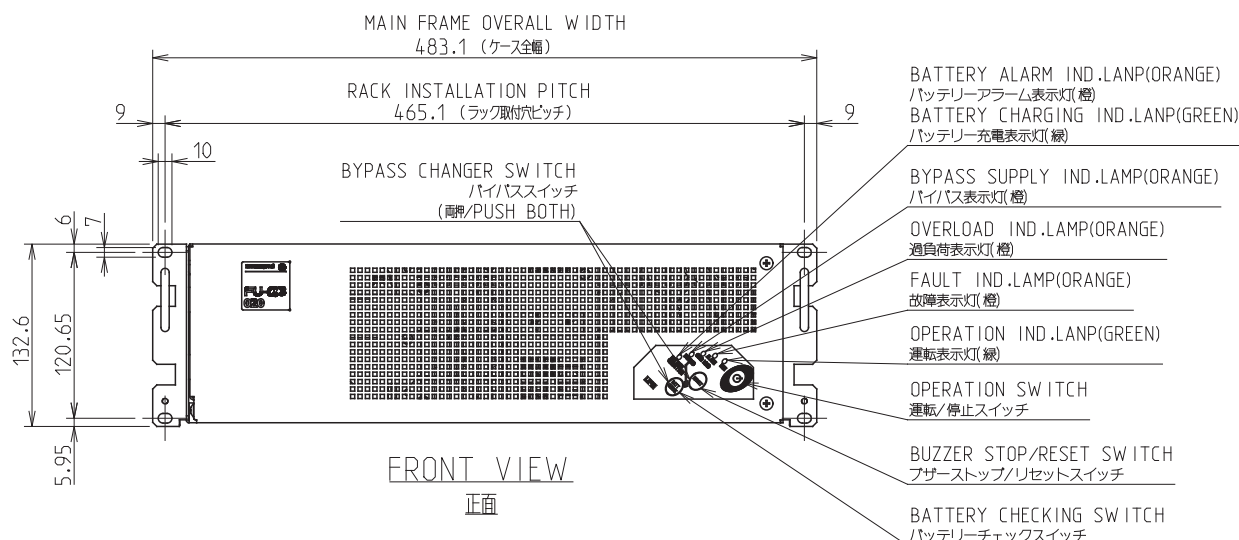

A

B

C

D

- 記事
- COLOR/色 : DARK GRAY (MUNSELL N3)
ダークグレー (マンセル N3相当)
 - MASS/質量 : 33kg (UPS)
40kg x1 (BAT BOX)

REAR VIEW
背面

CN2
UPS SERVICE (Windows STANDARD)
D-SUB CONNECTOR : 9PIN-FEMALE
SCREW:#4-40UNC

Windows標準 UPSサービス用
D-SUBコネクタ:9ピン-メス
ネジ:#4-40UNC

REAR VIEW
背面

TOP VIEW
平面

LEFT SIDE VIEW
左側面

RIGHT SIDE VIEW
右側面

INSIDE VIEW OF TB COVER (REAR)
TBカバー内部 (背面)

FRONT VIEW
正面

CAD registration
prohibited change
by handwriting

REVISIONS	DATE	DRAWN	CHECKED	APPROVED	DATE	NAME	SCALE	NTS	TITLE OUTLINE DRAWING 外形図 FU-α3-020-BATS1-RM-1	DWG.CODE	REF.	DRAWING NO. SRW 00806	1/1
						株式会社 NTTファシリティーズ							